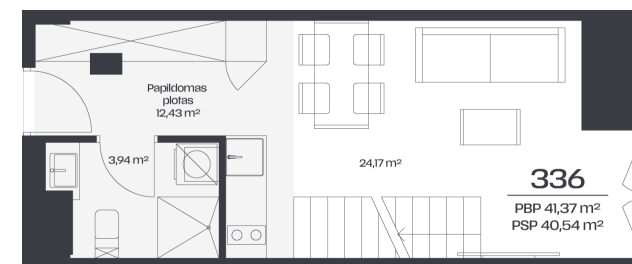

# Loftas 336

Aukštas 3

Kambariai 2

Plotas 41,37 m<sup>2</sup>

Kryptis PR