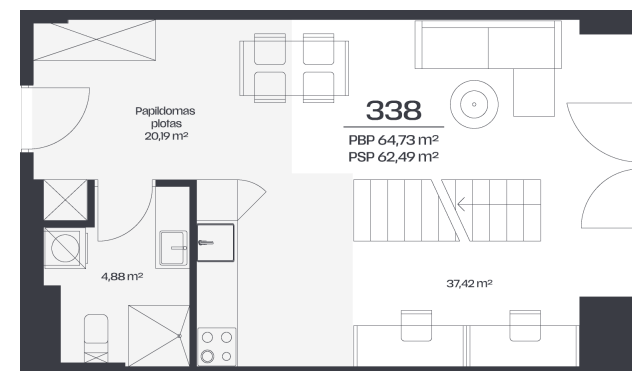

# Loftas 338

Aukštas 3

Kambariai 3

Plotas 64,73 m<sup>2</sup>

Kryptis PR