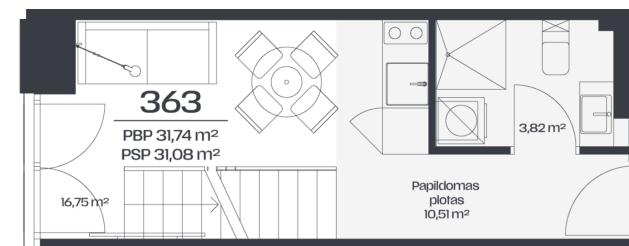

Loftas 363

Aukštas 3

Kambariai 2

Plotas 31,74 m²

Kryptis ŠV

Susisiekite

+370 652 61178
info@radiocity.lt

Patalpos aukšte