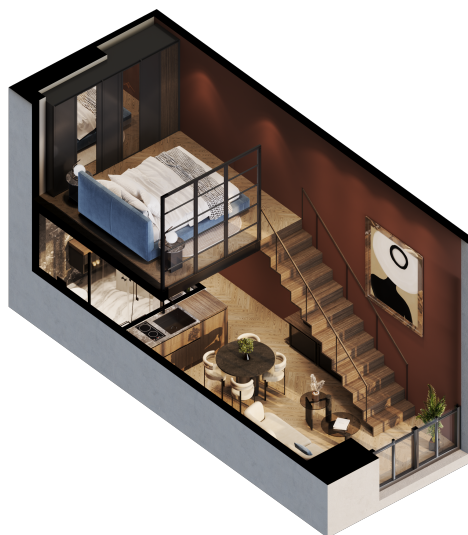

Loftas 363

Aukštas 3

Kambariai 2

Plotas 31,74 m²

Kryptis ŠV

Susisiekite

+370 652 61178
info@radiocity.lt

Patalpos aukšte