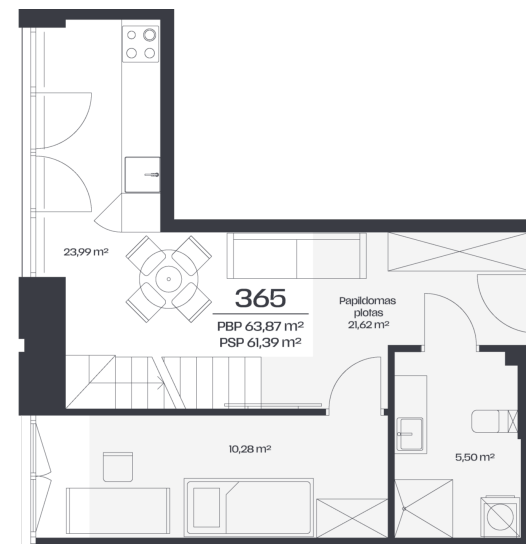

Loftas 365

Aukštas 3

Kambariai 4

Plotas 63,87 m²

Kryptis ŠV

Susisiekite

+370 652 61178
info@radiocity.lt

Patalpos aukšte