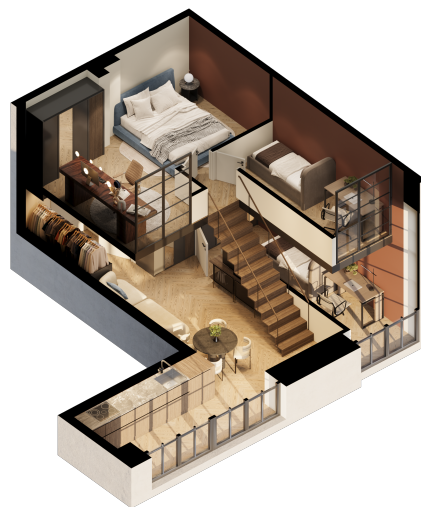

Loftas 365

Aukštas 3

Kambariai 4

Plotas 63,87 m²

Kryptis ŠV

Susisiekite

+370 652 61178
info@radiocity.lt

Patalpos aukšte