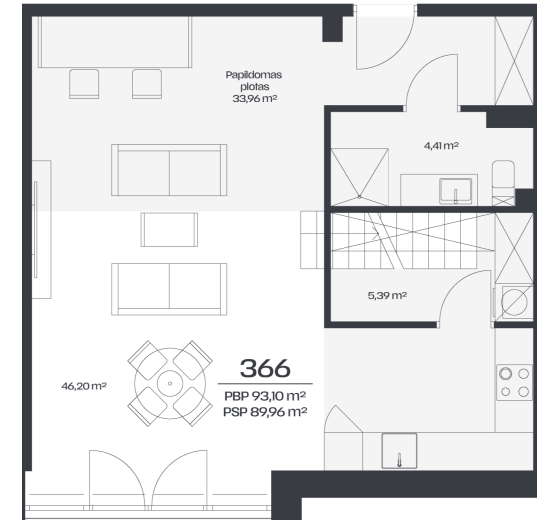

Loftas 366

Aukštas 3

Kambariai 3

Plotas 93,1 m²

Kryptis PV

Susisiekite

+370 652 61178
info@radiocity.lt

Patalpos aukšte