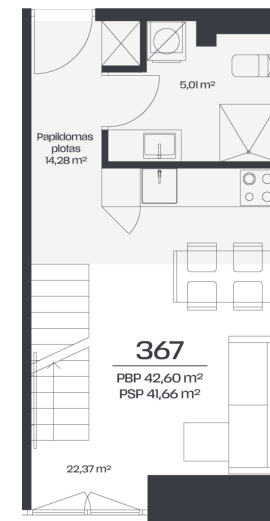

Loftas 367

Aukštas 3

Kambariai 2

Plotas 42,6 m²

Kryptis PV

Susisiekite

+370 652 61178
info@radiocity.lt

Patalpos aukšte