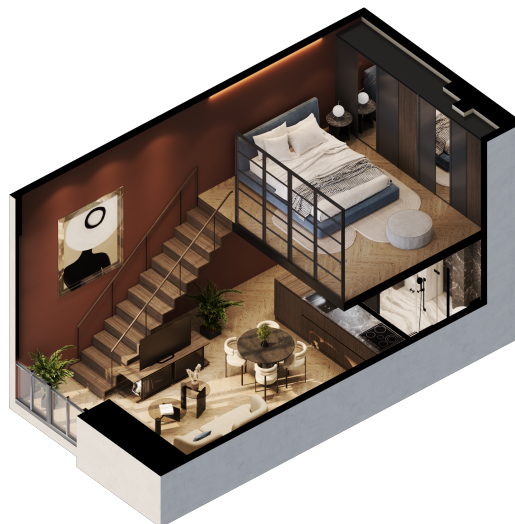

Loftas 367

Aukštas 3

Kambariai 2

Plotas 42,6 m²

Kryptis PV

Susisiekite

+370 652 61178
info@radiocity.lt

Patalpos aukšte