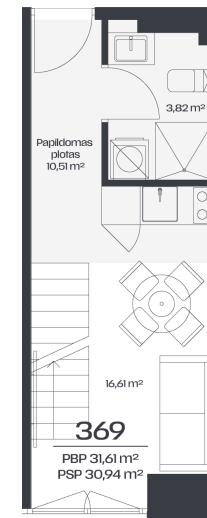

Loftas 369

Aukštas 3

Kambariai 2

Plotas 31,61 m²

Kryptis PV

Susisiekite

+370 652 61178
info@radiocity.lt

Patalpos aukšte