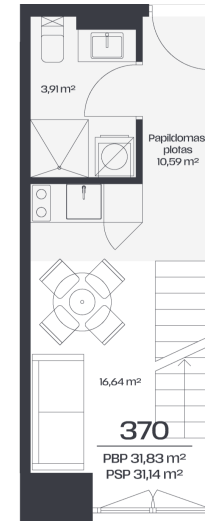

Loftas 370

Aukštas 3

Kambariai 2

Plotas 31,83 m²

Kryptis PV

Susisiekite

+370 652 61178
info@radiocity.lt

Patalpos aukšte