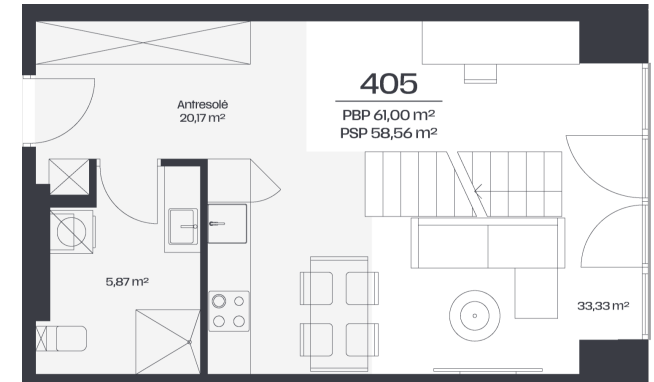

Loftas 405

Aukštas 4

Kambariai 3

Plotas 61 m²

Kryptis PR

Susisiekite

+370 652 61178
info@radiocity.lt

Patalpos aukšte