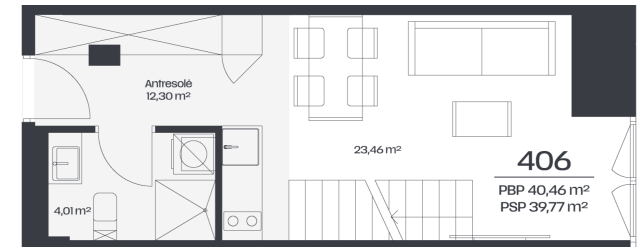

Loftas 406

Aukštas 4

Kambariai 2

Plotas 40,46 m²

Kryptis PR

Susisiekite

+370 652 61178
info@radiocity.lt

Patalpos aukšte