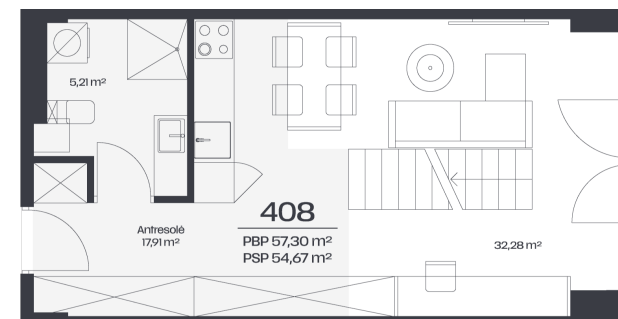

Loftas 408

Aukštas 4

Kambariai 3

Plotas 57,3 m²

Kryptis PR

Susisiekite

+370 652 61178
info@radiocity.lt

Patalpos aukšte