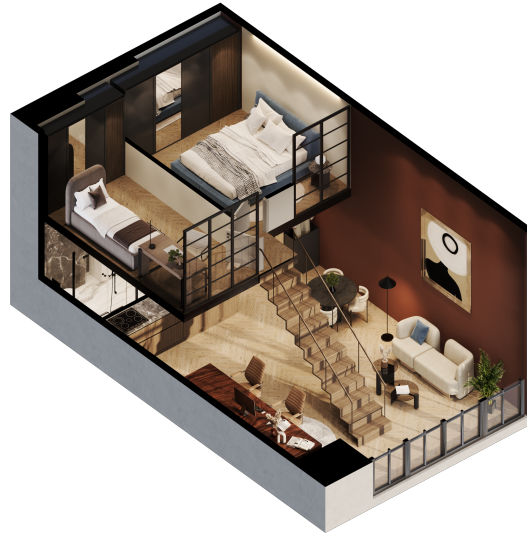

Loftas 411

Aukštas 4

Kambariai 4

Plotas 64,82 m²

Kryptis PR

Susisiekitė

+370 652 61178
info@radiocity.lt

Patalpos aukšte