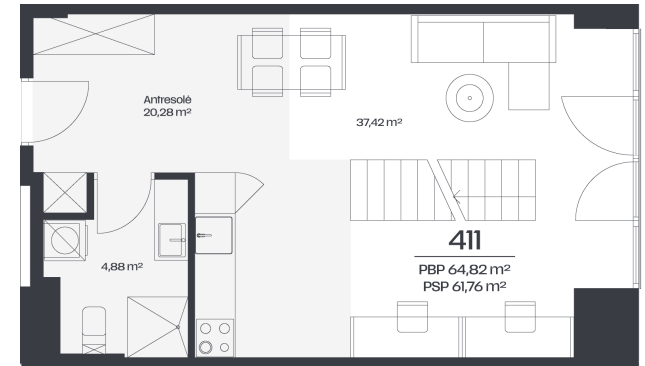

Loftas 411

Aukštas 4

Kambariai 4

Plotas 64,82 m²

Kryptis PR

Susisiekitė

+370 652 61178
info@radiocity.lt

Patalpos aukšte