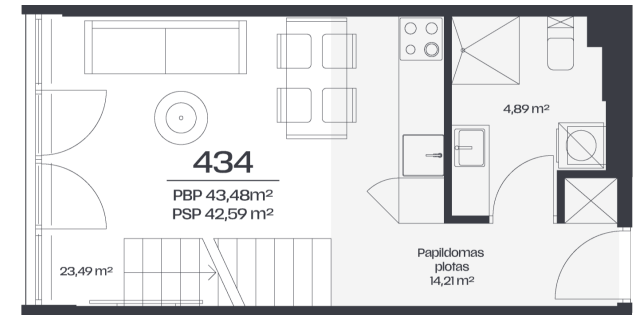

# Loftas 434

Aukštas 4

Kambariai 2

Plotas 43,48 m<sup>2</sup>

Kryptis ŠV