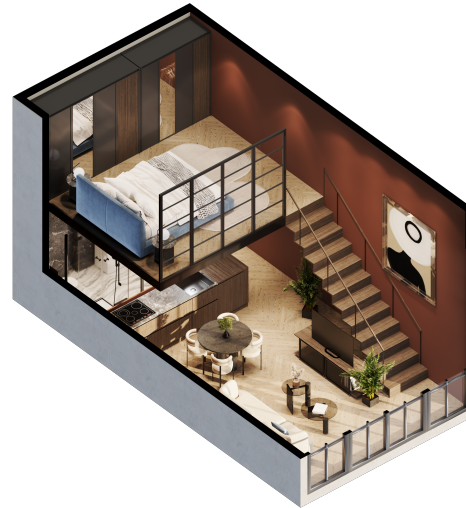

# Loftas 434

Aukštas 4

Kambariai 2

Plotas 43,48 m<sup>2</sup>

Kryptis ŠV