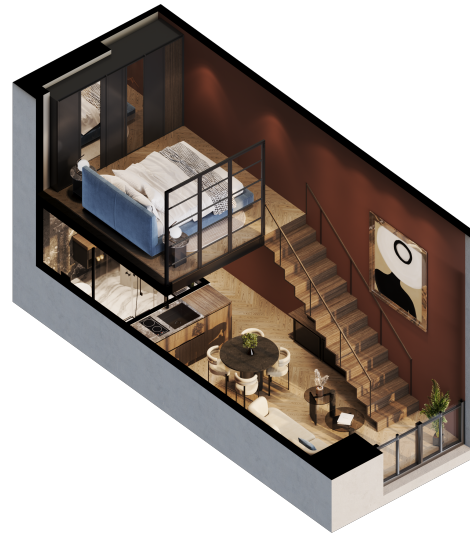

Loftas 436

Aukštas 4

Kambariai 2

Plotas 31,48 m²

Kryptis ŠV

Susisiekite

+370 652 61178
info@radiocity.lt

Patalpos aukšte