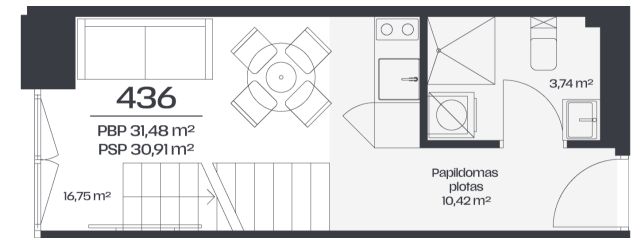

Loftas 436

Aukštas 4

Kambariai 2

Plotas 31,48 m²

Kryptis ŠV

Susisiekite

+370 652 61178
info@radiocity.lt

Patalpos aukšte