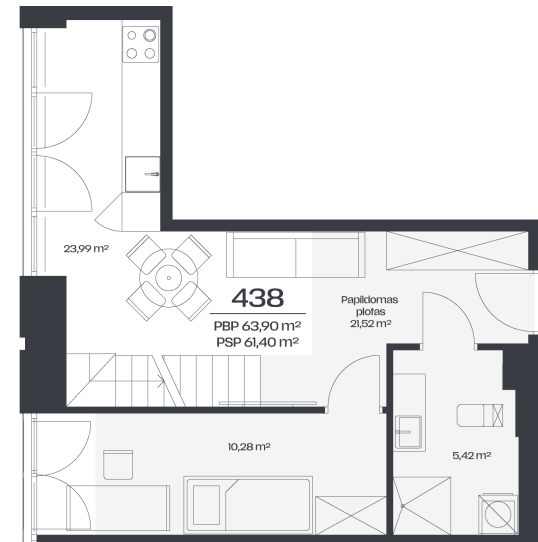

Loftas 438

Aukštas 4

Kambariai 4

Plotas 63,9 m²

Kryptis ŠV

Susisiekite

+370 652 61178
info@radiocity.lt

Patalpos aukšte