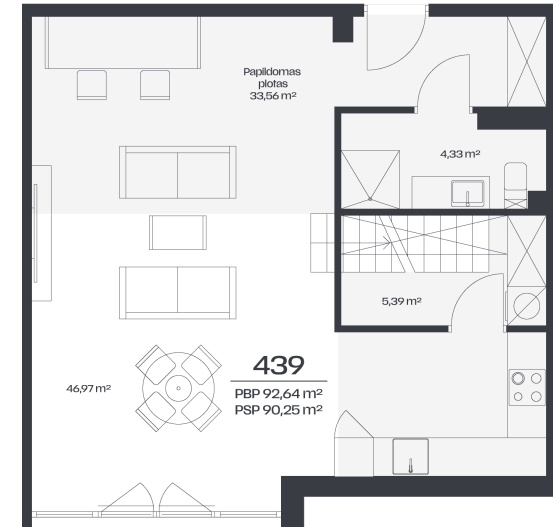

Loftas 439

Aukštas 4

Kambariai 3

Plotas 92,64 m²

Kryptis PV

Susisiekite

+370 652 61178
info@radiocity.lt

Patalpos aukšte