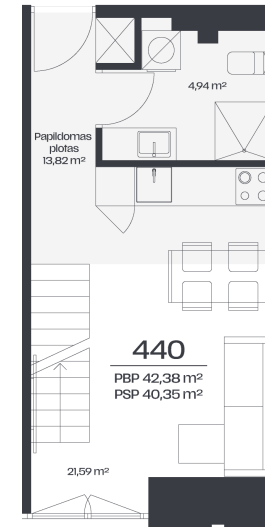

Loftas 440

Aukštas 4

Kambariai 2

Plotas 42,38 m²

Kryptis PV

Susisiekite

+370 652 61178
info@radiocity.lt