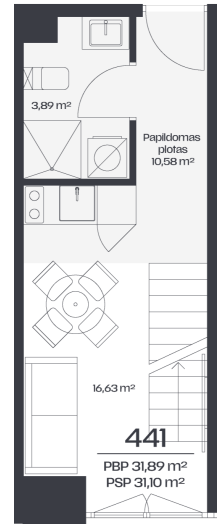

Loftas 441

Aukštas	4
Kambariai	2
Plotas	31,89 m ²
Kryptis	PV

Susisiekite

+370 652 61178
info@radiocity.lt

Patalpos aukšte

Korpusas