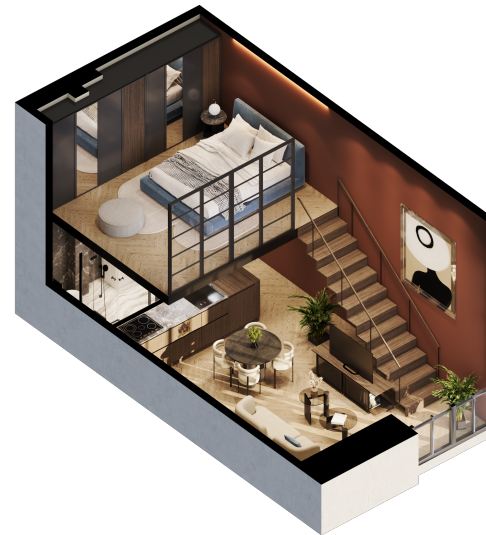

Loftas 441

Aukštas	4
Kambariai	2
Plotas	31,89 m ²
Kryptis	PV

Susisiekite

+370 652 61178
info@radiocity.lt

Patalpos aukšte

Korpusas