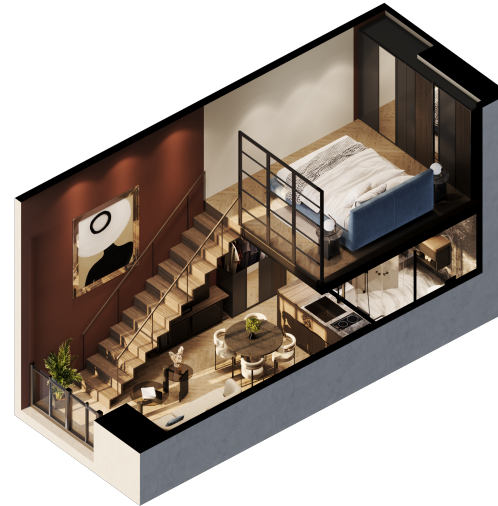

Loftas 442

Aukštas	4
Kambariai	2
Plotas	31,30 m ²
Kryptis	PV

Susisiekite

+370 652 61178
info@radiocity.lt

Patalpos aukšte

Korpusas