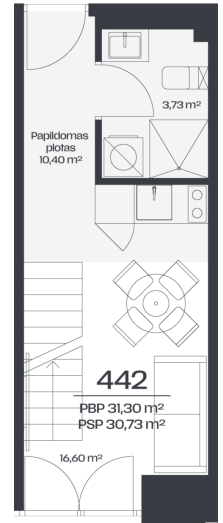

Loftas 442

Aukštas	4
Kambariai	2
Plotas	31,30 m ²
Kryptis	PV

Susisiekite

+370 652 61178
info@radiocity.lt

Patalpos aukšte

Korpusas