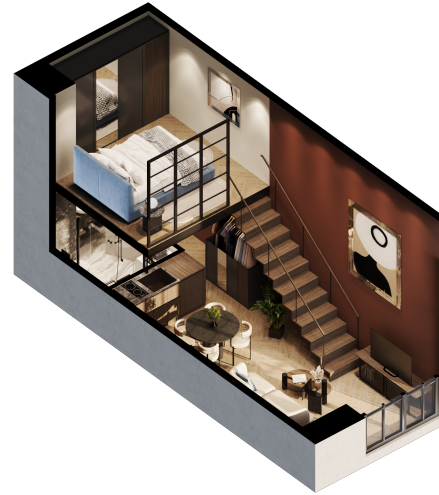

Loftas 470

Aukštas 4

Kambariai 2

Plotas 34,19 m²

Kryptis ŠR

Susisiekite

+370 652 61178
info@radiocity.lt