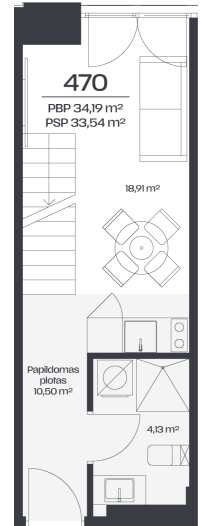

Loftas 470

Aukštas 4

Kambariai 2

Plotas 34,19 m²

Kryptis ŠR

Susisiekite

+370 652 61178
info@radiocity.lt