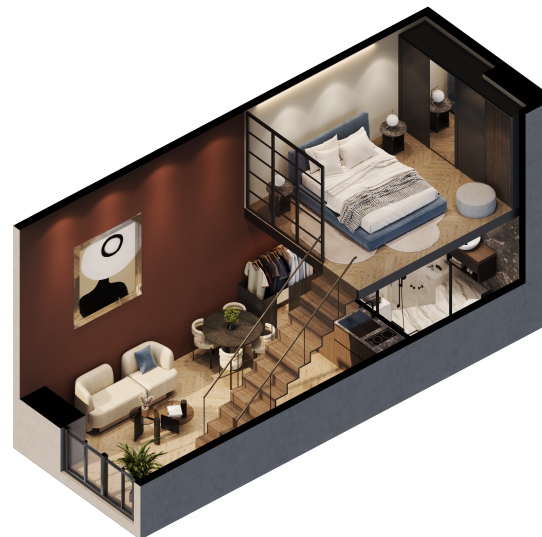

Loftas 471

Aukštas 4

Kambariai 2

Plotas 33,73 m²

Kryptis ŠR

Susisiekite

+370 652 61178
info@radiocity.lt

Patalpos aukšte