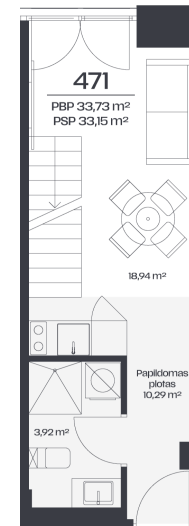

Loftas 471

Aukštas 4

Kambariai 2

Plotas 33,73 m²

Kryptis ŠR

Susisiekite

+370 652 61178
info@radiocity.lt

Patalpos aukšte