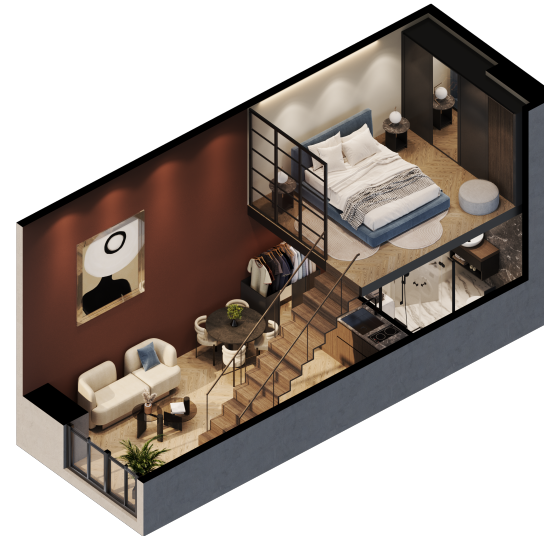

Loftas 472

Aukštas 4

Kambariai 2

Plotas 33,95 m²

Kryptis ŠR

Susisiekite

+370 652 61178
info@radiocity.lt

Patalpos aukšte