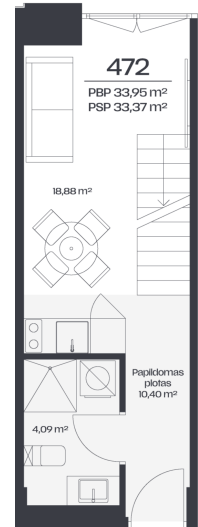

Loftas 472

Aukštas 4

Kambariai 2

Plotas 33,95 m²

Kryptis ŠR

Susisiekite

+370 652 61178
info@radiocity.lt

Patalpos aukšte