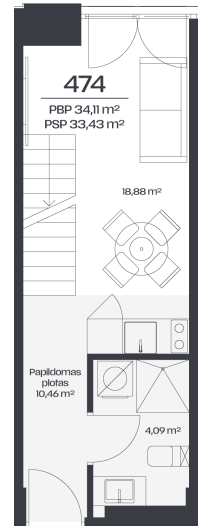

Loftas 474

| | |
|-----------|----------------------|
| Aukštas | 4 |
| Kambariai | 2 |
| Plotas | 34,11 m ² |
| Kryptis | ŠR |

Susisiekite

+370 652 61178
info@radiocity.lt

Patalpos aukšte

Korpusas