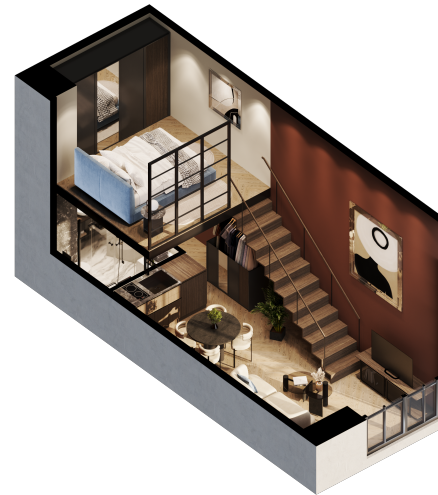

Loftas 474

| | |
|-----------|----------------------|
| Aukštas | 4 |
| Kambariai | 2 |
| Plotas | 34,11 m ² |
| Kryptis | ŠR |

Susisiekite

+370 652 61178
info@radiocity.lt

Patalpos aukšte

Korpusas