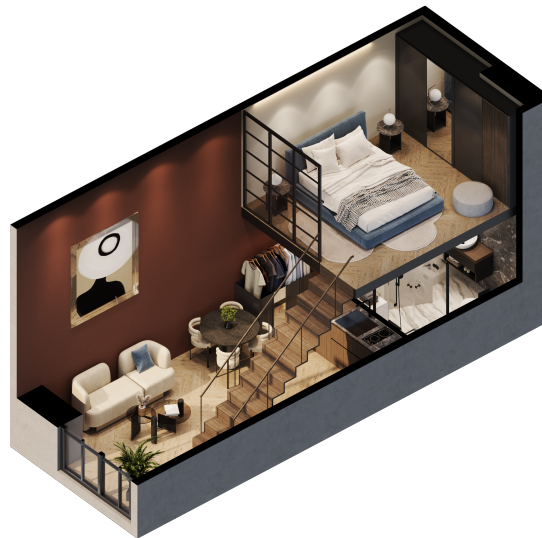

Loftas 475

Aukštas 4

Kambariai 2

Plotas 39,79 m²

Kryptis ŠR

Susisiekite

+370 652 61178
info@radiocity.lt