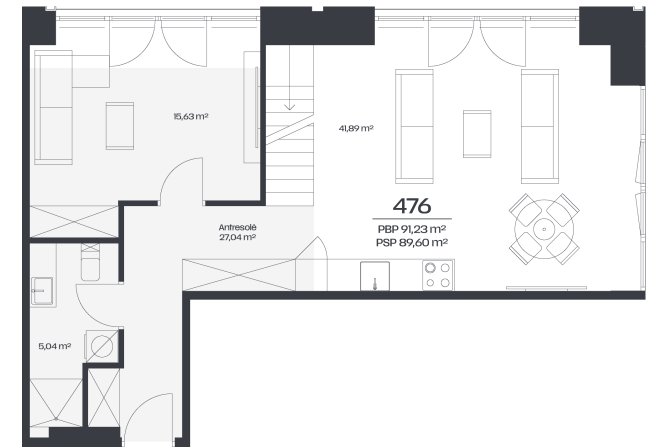

# Loftas 476

Aukštas 4

Kambariai 4

Plotas 91,23 m<sup>2</sup>

Kryptis ŠR