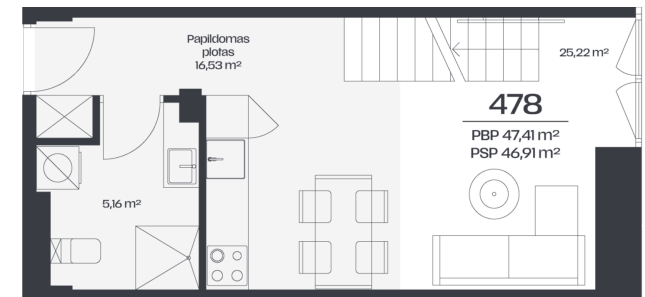

Loftas 478

Aukštas 4

Kambariai 2

Plotas 47,41 m²

Kryptis PR

Susisiekite

+370 652 61178
info@radiocity.lt

Patalpos aukšte