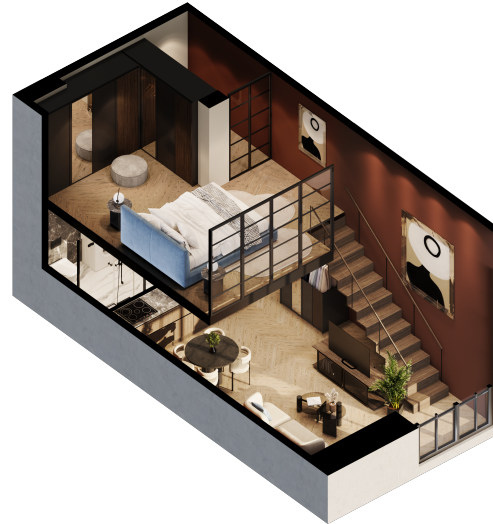

Loftas 478

Aukštas 4

Kambariai 2

Plotas 47,41 m²

Kryptis PR

Susisiekite

+370 652 61178
info@radiocity.lt

Patalpos aukšte