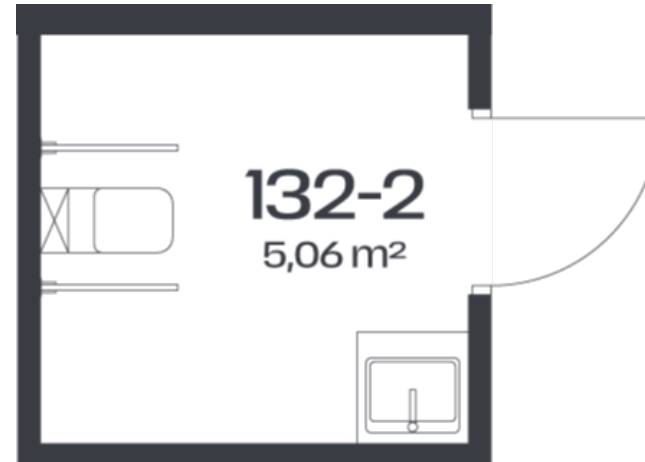

Loftas 132-2

Aukštas 1

Kambariai -

Plotas 5,06 m²

Kryptis PR

Susisiekite

+370 652 61178
info@radiocity.lt

Patalpos aukšte