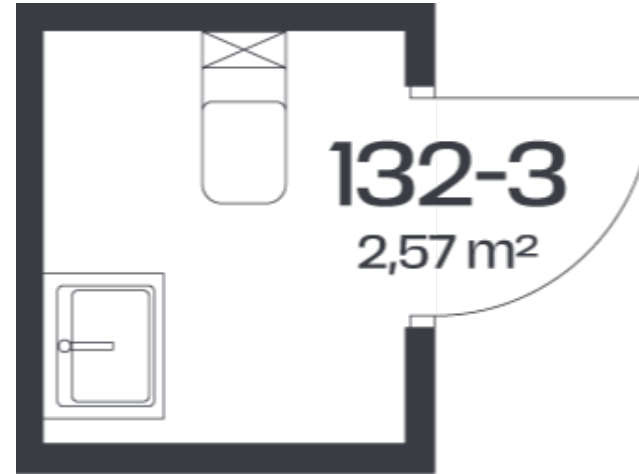

Loftas 132-3

Aukštas 1

Kambariai -

Plotas 2,57 m²

Kryptis PR

Patalpos aukšte

Korpusas

Susisiekite